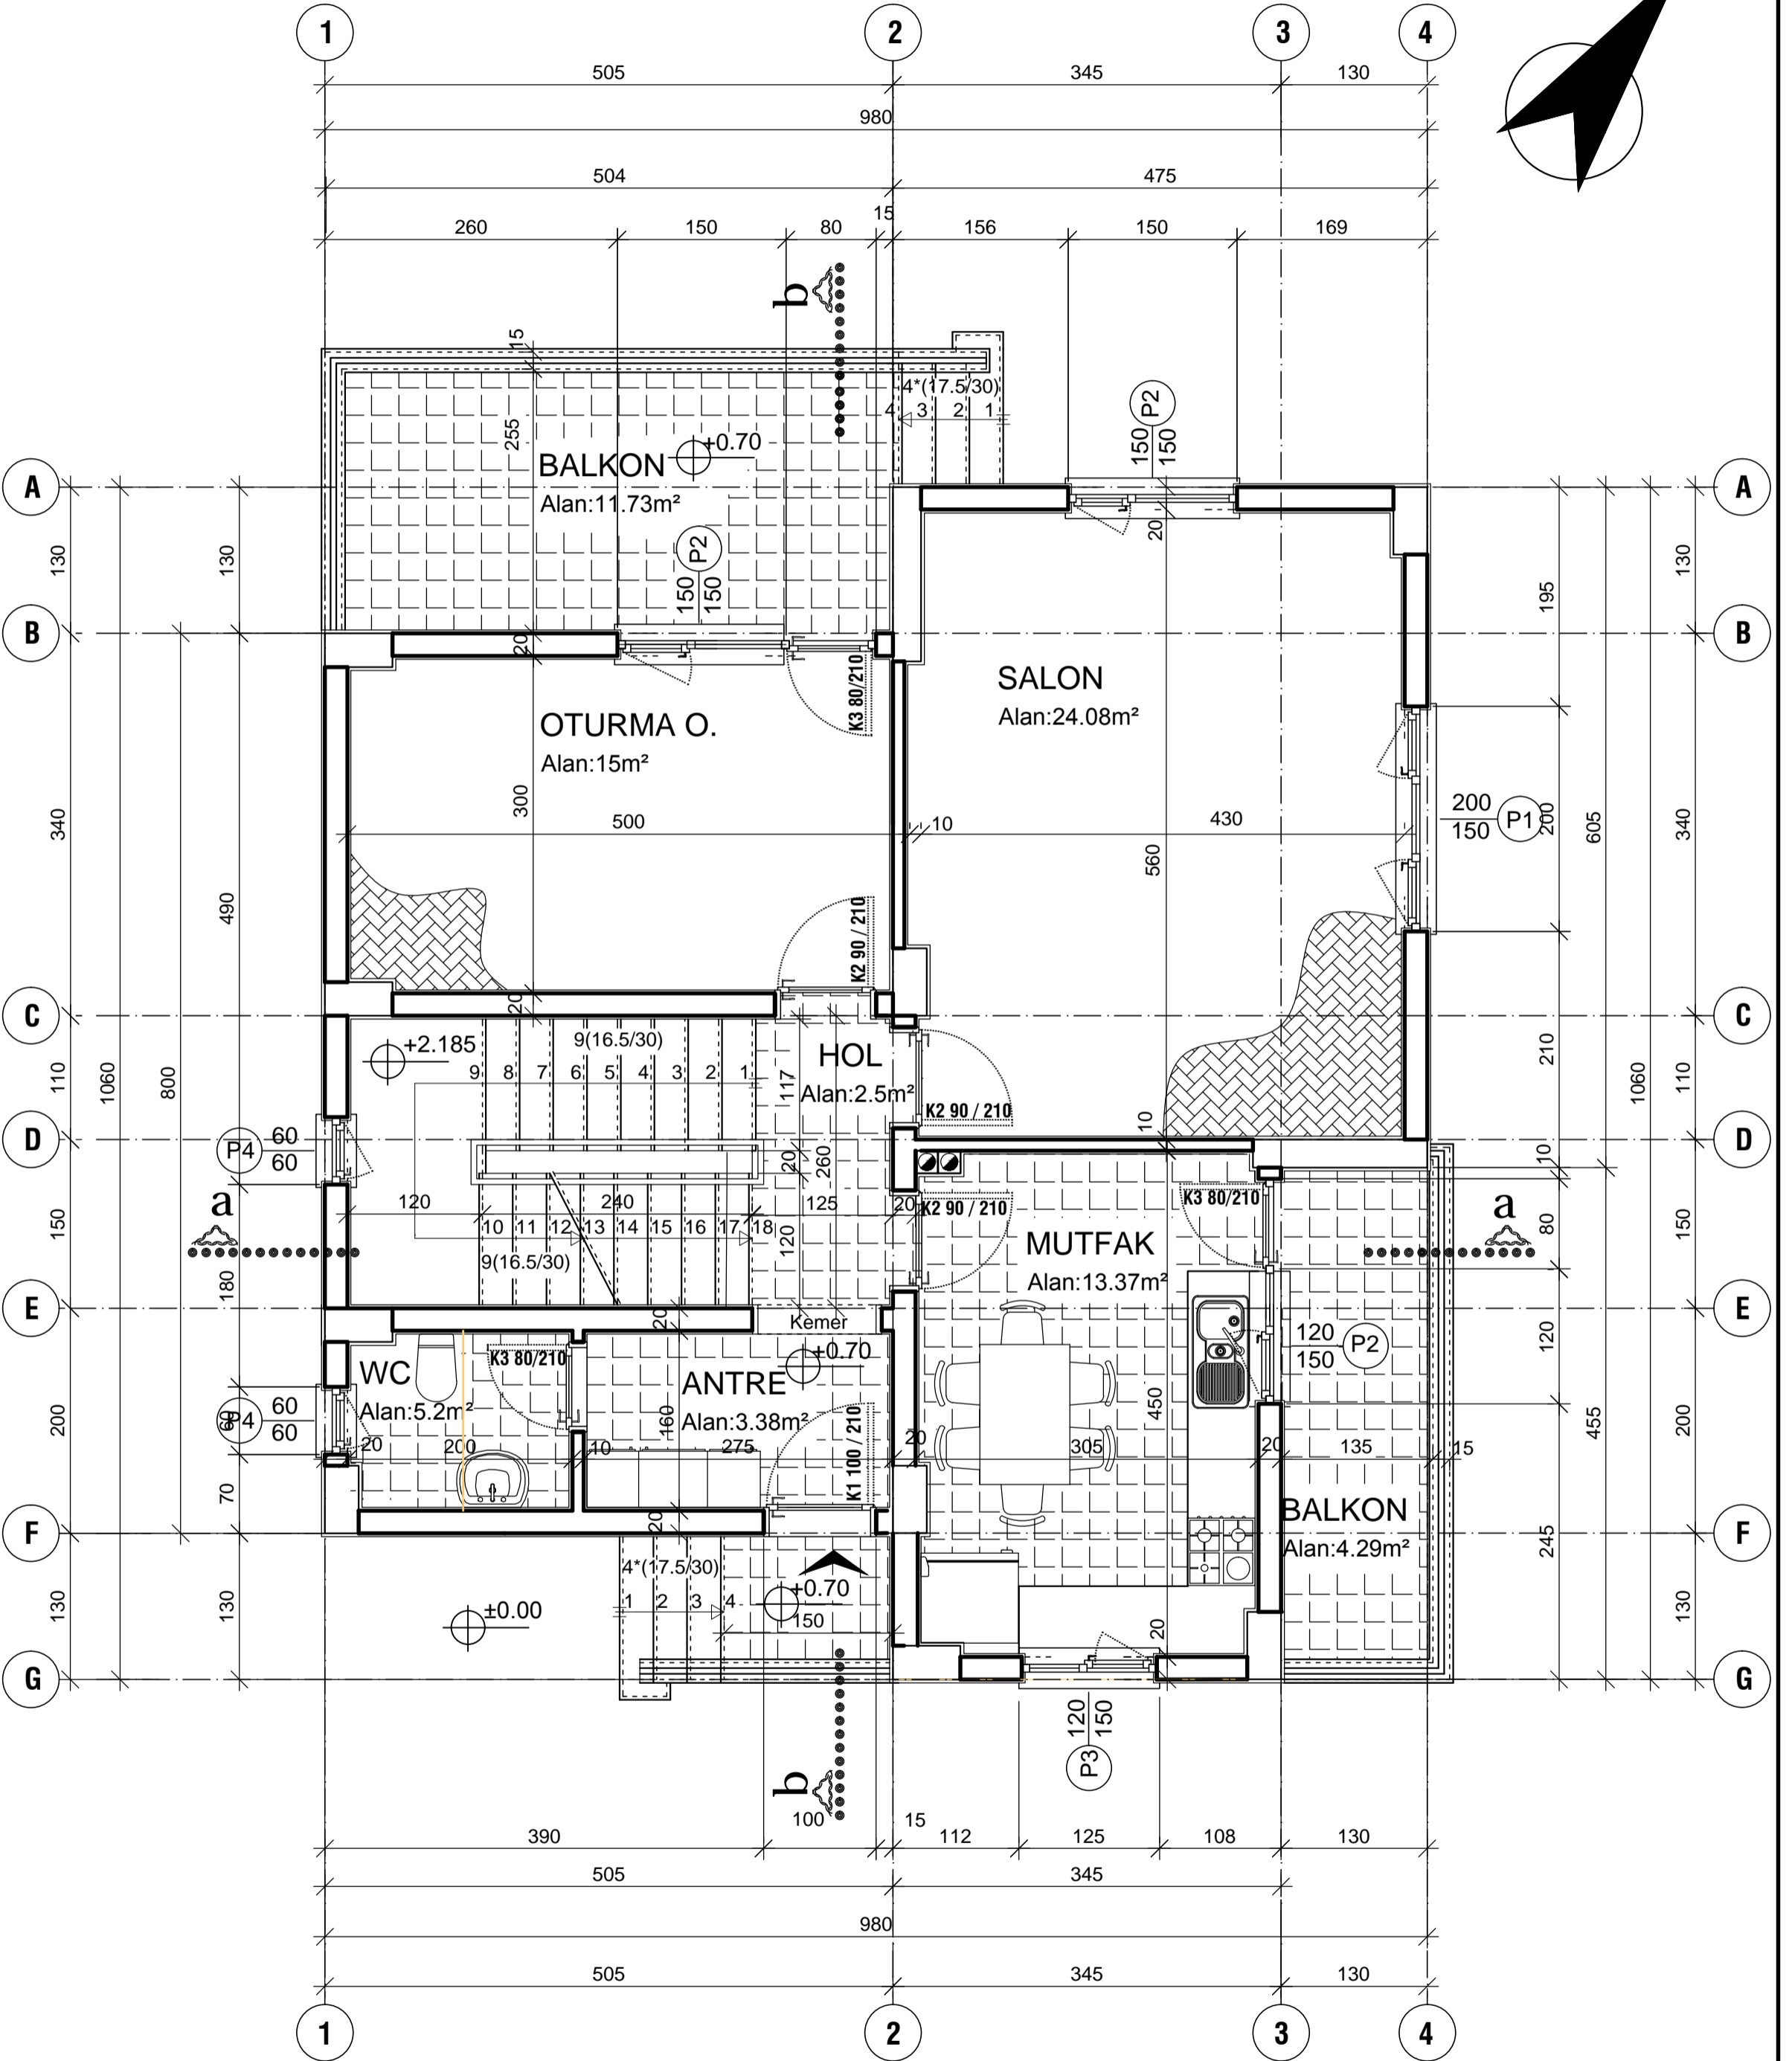

MİMARİ YAPI TEKNİK RESSAMLIĞI
11. SINIF BİLGİSAYARLI ÇİZİM ATELYESİ

N

ALT KAT PLANI Ö:1/50